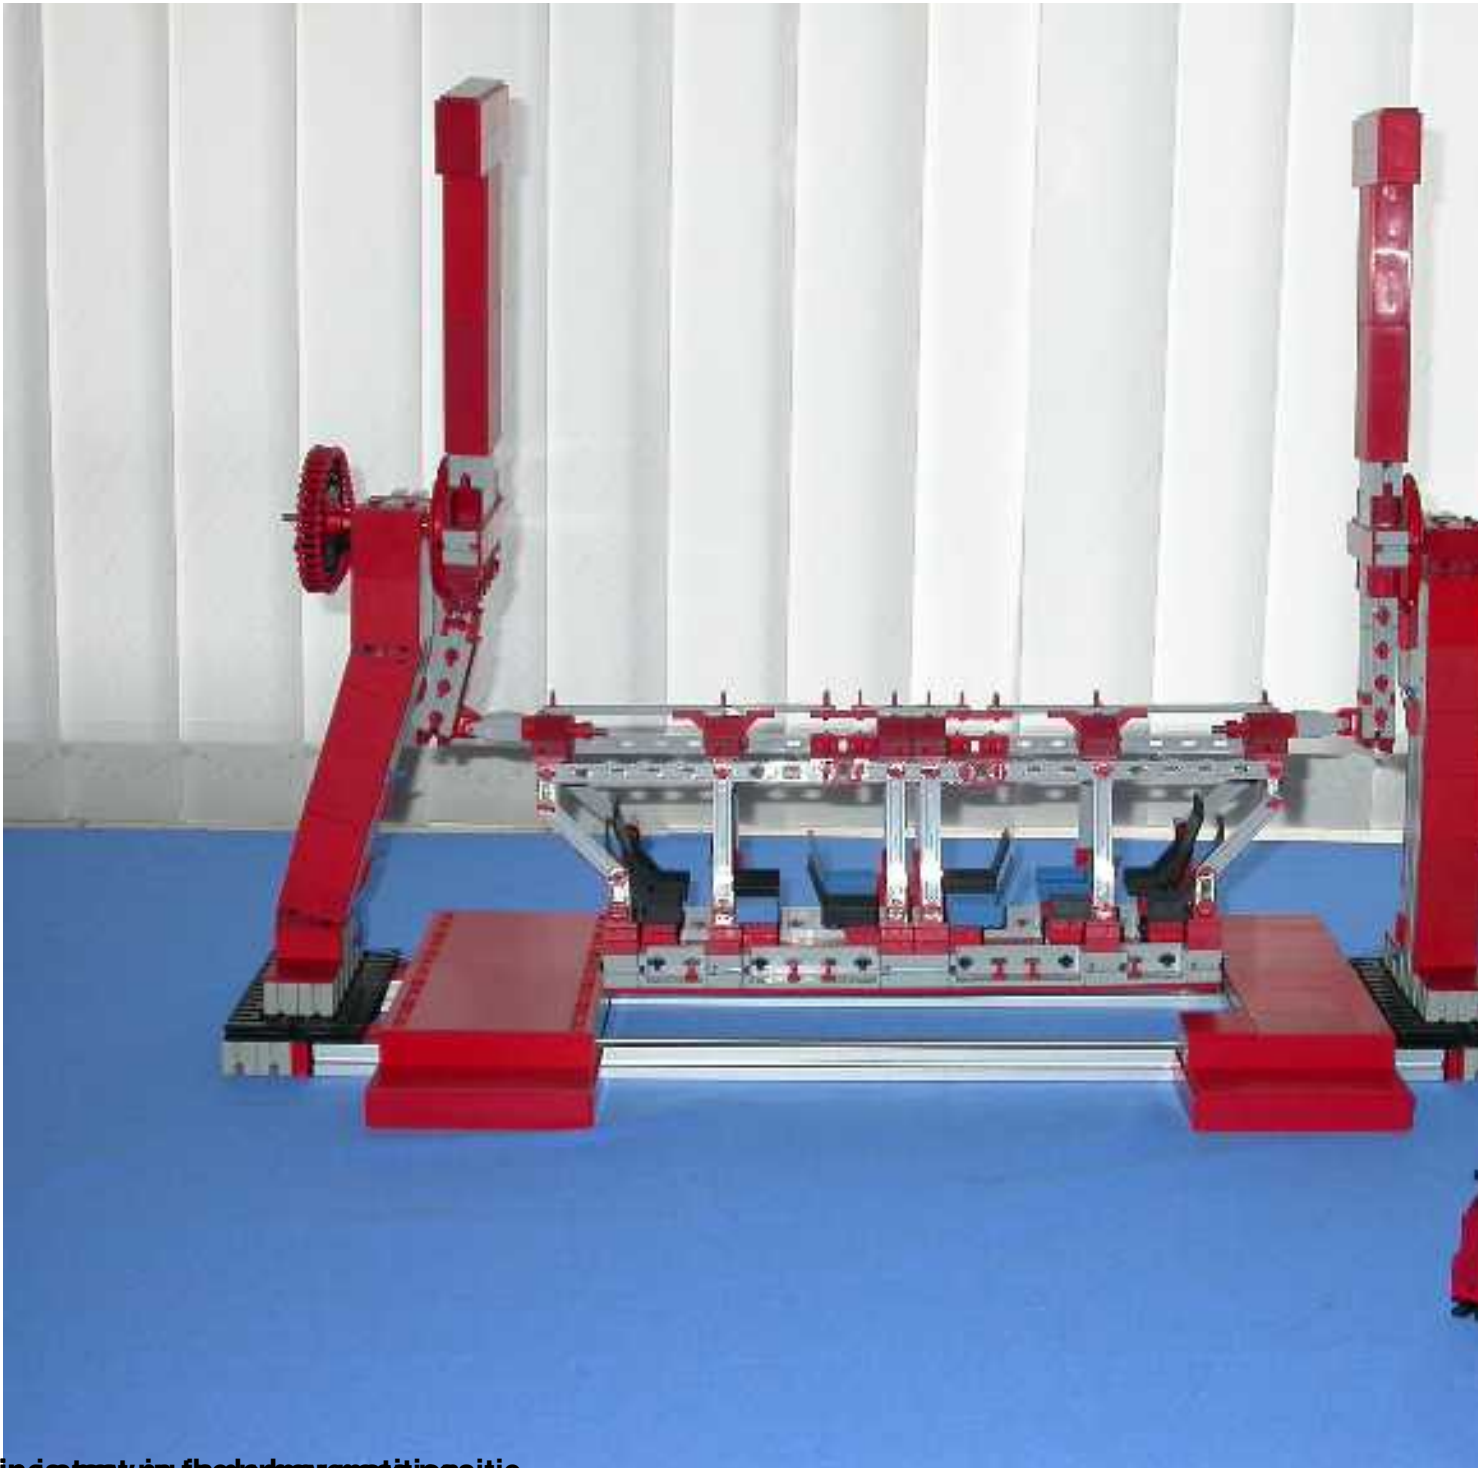

Miami

Geschreven door Stef

zaterdag, 03 april 2010 17:48 - Laatst aangepast zondag, 10 maart 2013 20:00

De cabine staat nu in de open positie.