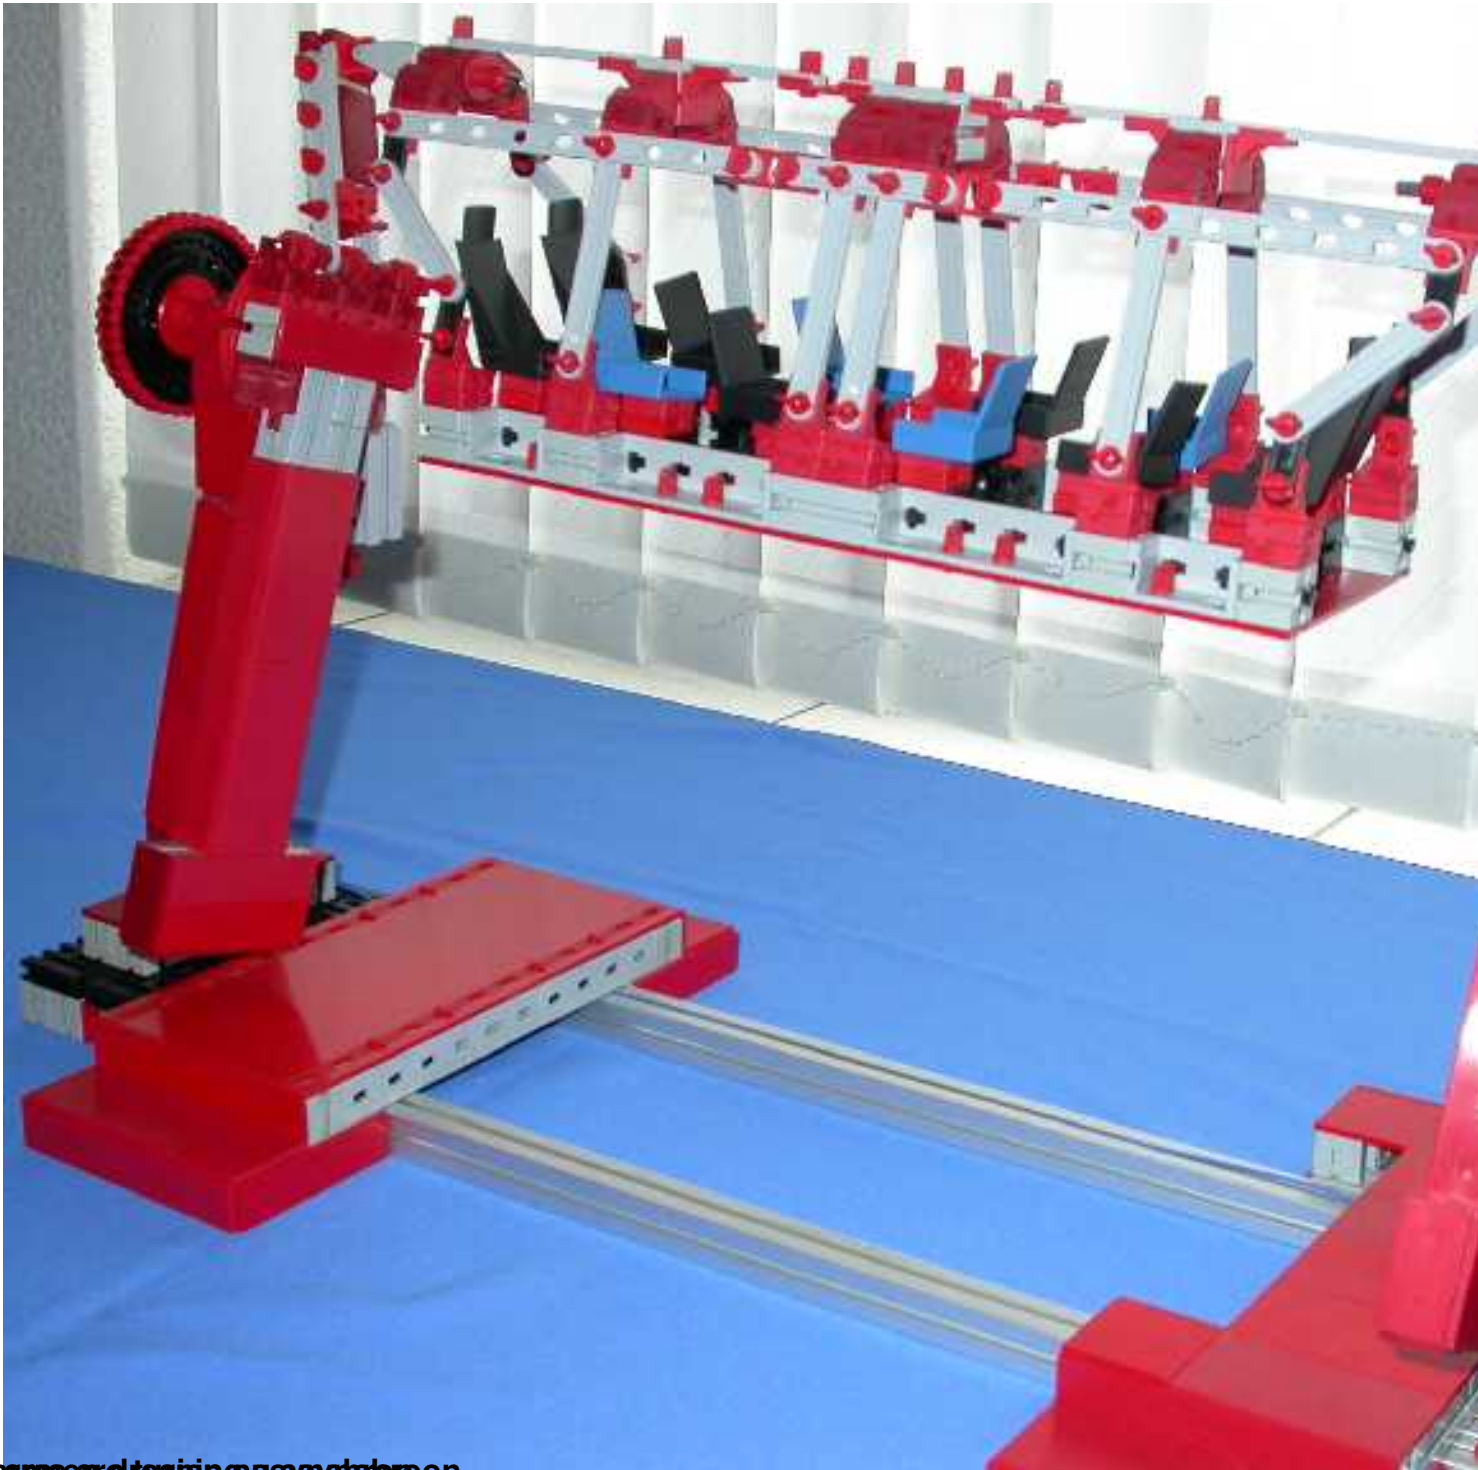

Miami

Geschreven door Stef

zaterdag, 03 april 2010 17:48 - Laatst aangepast zondag, 10 maart 2013 20:00

The beam steering system.