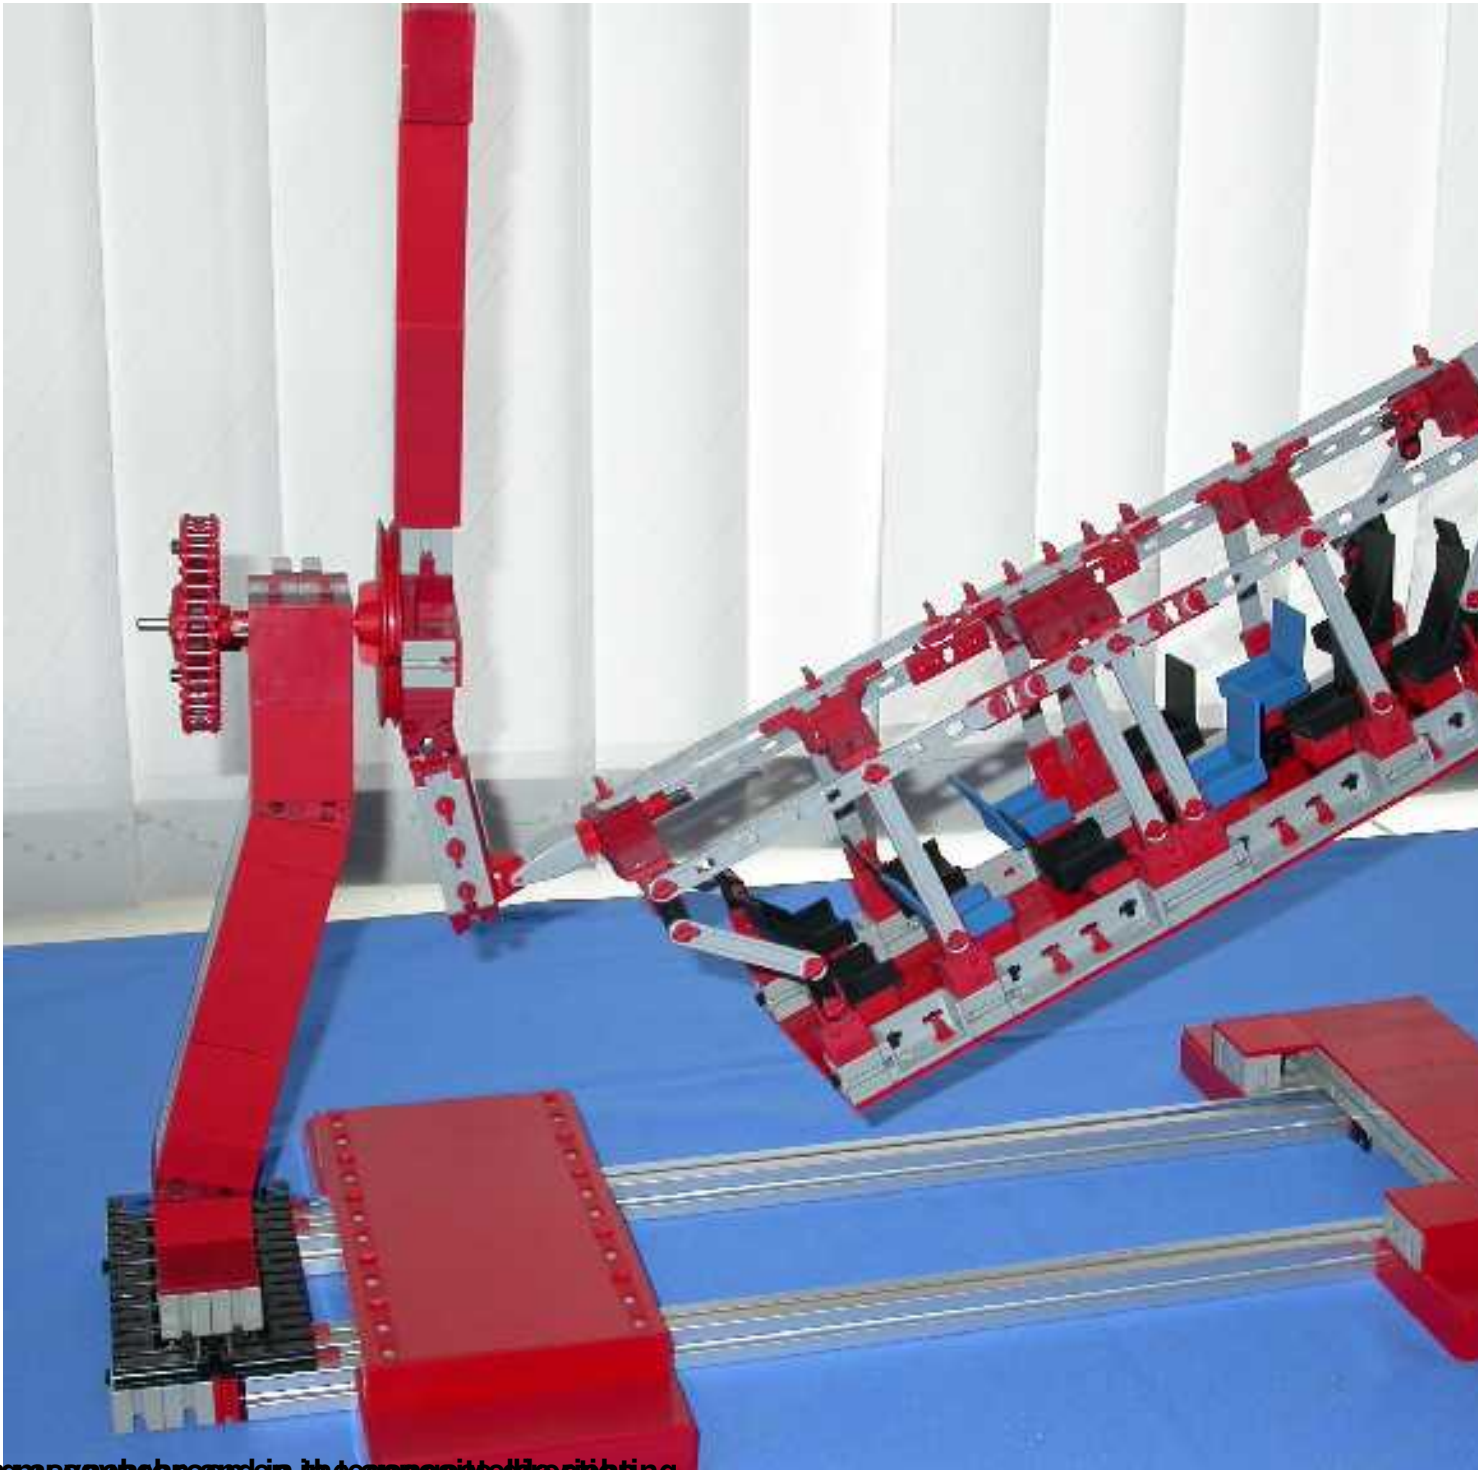

Dit model is nagebouwd aan de hand van een model van de heer A.Pettera uit Stuttgart.

[Klik hier voor een YouTube film van dit model.](#)

This is a model of the fairground attraction "Miami". The cabin hangs at the end of two independ

De cabine staat nu in de open positie.

Miami

Geschreven door Stef

zaterdag, 03 april 2010 17:48 - Laatst aangepast zondag, 10 maart 2013 20:00

The beam steering system.

Miami

Geschreven door Stef

zaterdag, 03 april 2010 17:48 - Laatst aangepast zondag, 10 maart 2013 20:00