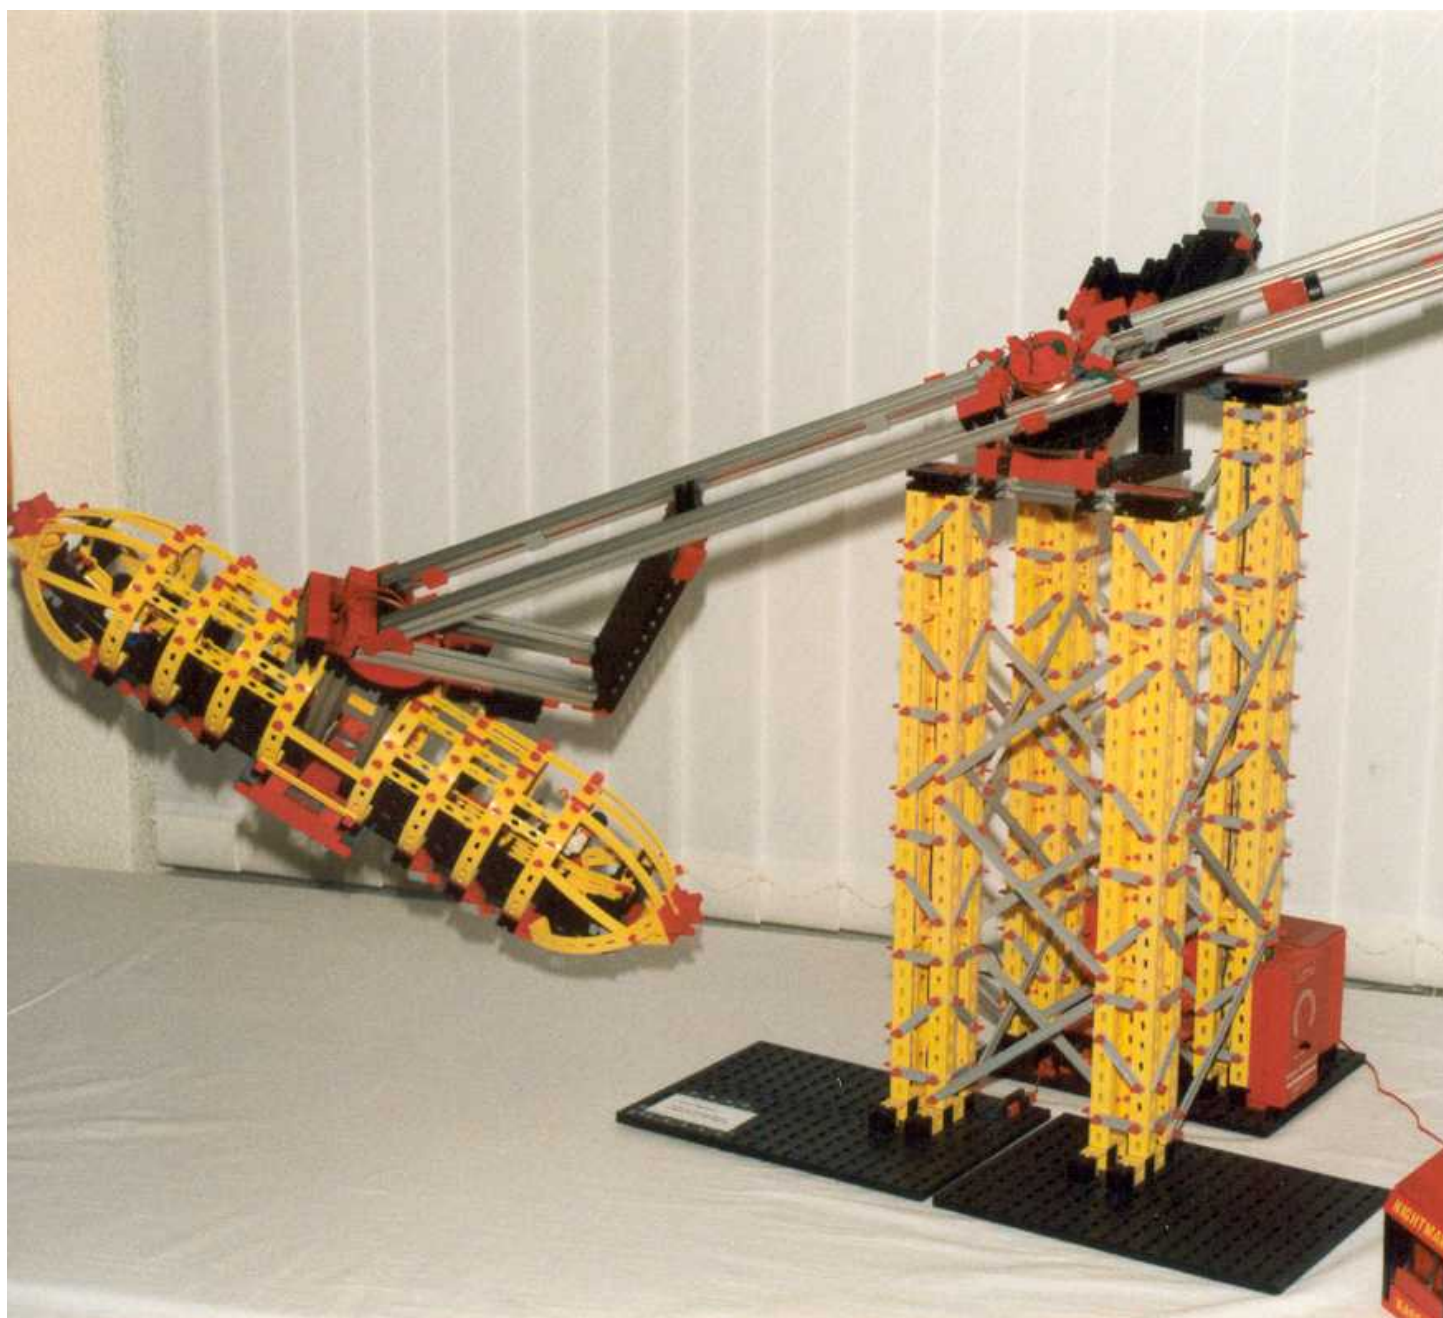

Nightmare

Geschreven door Stef

maandag, 05 april 2010 18:09 - Laatst aangepast zaterdag, 21 april 2012 16:29

Zoals je kunt zien staat de cabine nu bijna in de verticale positie.
As you can see the cabin is now almost in the vertical position.