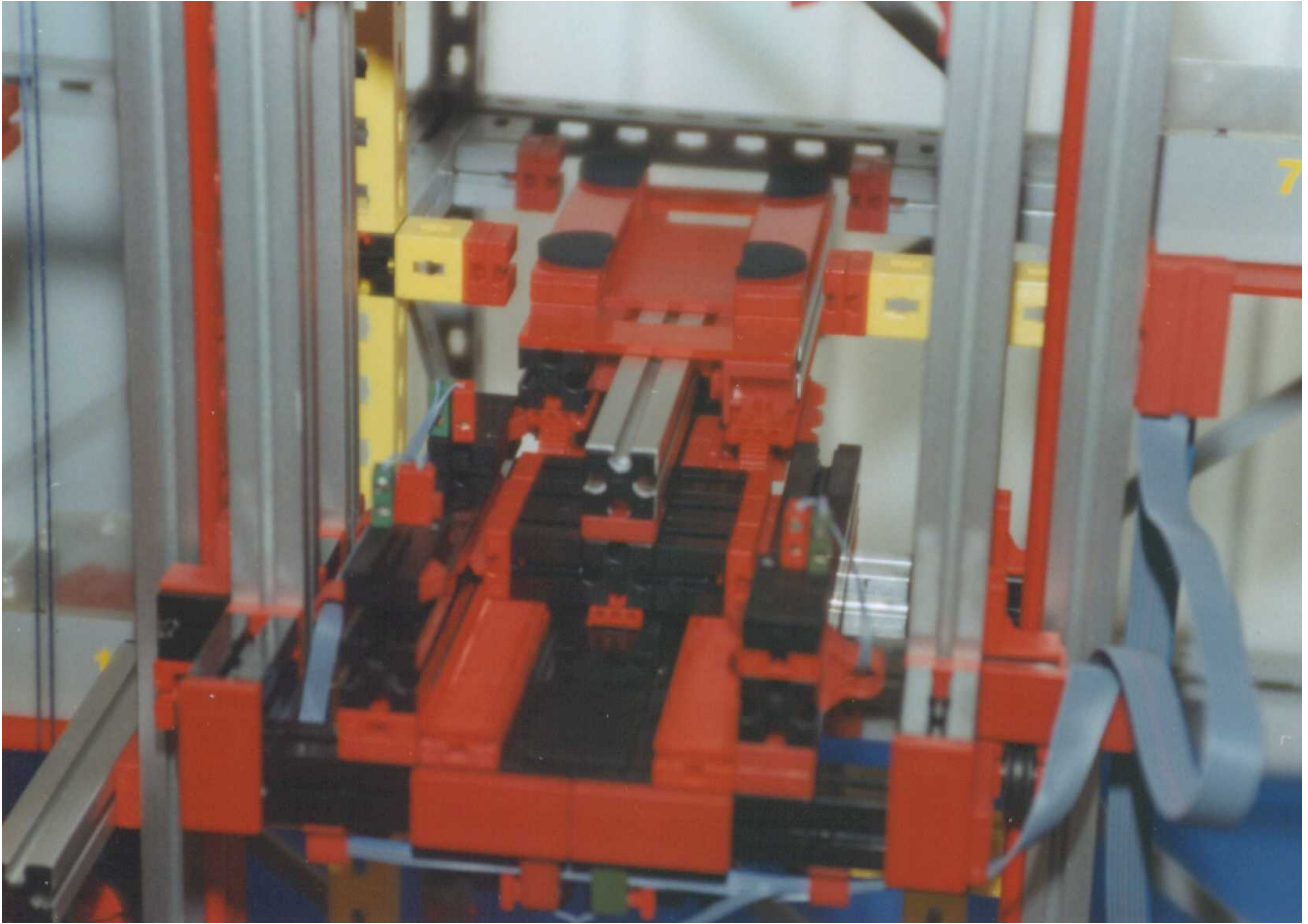

Magazijn

Geschreven door Stef

vrijdag, 02 april 2010 17:39 - Laatst aangepast zaterdag, 21 april 2012 16:35

Magazijn / Warehouse

Dit is een model van een geautomatiseerd magazijn. Een horizontaal en vertikaal beweegbare robot met telescooparmen.
This is a model of a automated retrieval system. A horizontal and vertical moving robot with telescopic arms.

Dit is een gedetailleerde foto van de robot.
This is a detailed picture of the robot.

Magazijn

Geschreven door Stef

vrijdag, 02 april 2010 17:39 - Laatst aangepast zaterdag, 21 april 2012 16:35

Magazijn

Geschreven door Stef

vrijdag, 02 april 2010 17:39 - Laatst aangepast zaterdag, 21 april 2012 16:35

Detail picture of the telescopic platform.

detailleerde foto van het telescopisch uitschuifbare plateau.
other detailed picture of the telescope platform.