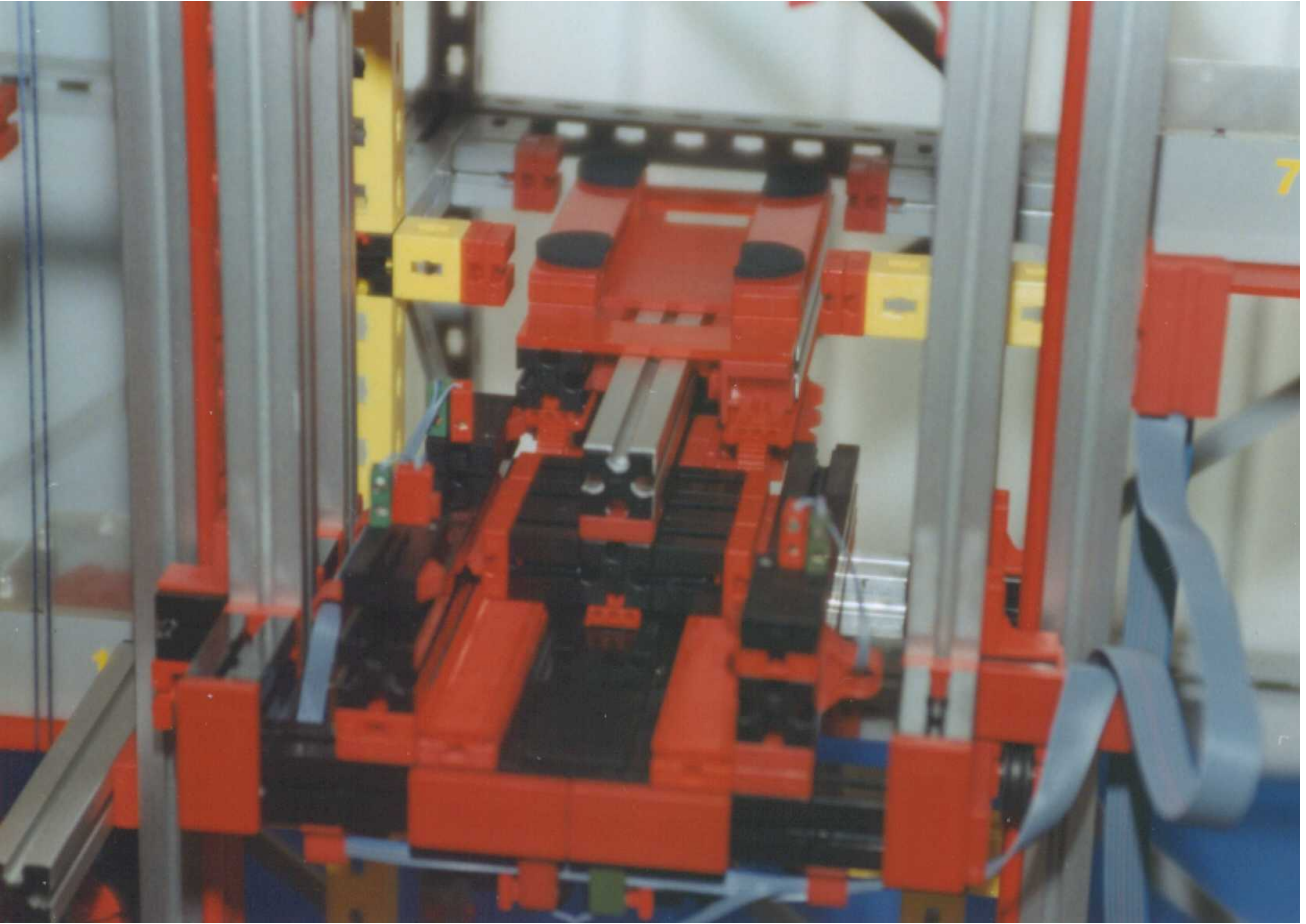

Magazijn

Geschreven door Stef

vrijdag, 02 april 2010 17:39 - Laatst aangepast zaterdag, 21 april 2012 16:35

Magazijn / Warehouse

Dit is een model van een geautomatiseerd magazijn. Een horizontaal en vertikaal beweegbare robot met telescooparmen.
This is a model of a automated retrieval system. A horizontal and vertical moving robot with telescopic arms.

Dit is een gedetailleerde foto van de robot.
This is a detailed picture of the robot.

Magazijn

Geschreven door Stef

vrijdag, 02 april 2010 17:39 - Laatst aangepast zaterdag, 21 april 2012 16:35

Magazijn

Geschreven door Stef

vrijdag, 02 april 2010 17:39 - Laatst aangepast zaterdag, 21 april 2012 16:35

Detail picture of the telescopic platform.

detailleerde foto van het telescopisch uitschuifbare plateau.
other detailed picture of the telescope platform.